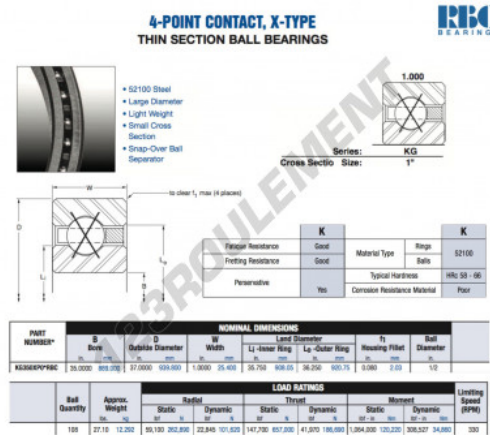

Roulement à bille simple rangée KG350-XP0-RBC - KG350-XP0-RBC

<https://www.123roulement.be/roulement-palier/roulement-bille/simple-rangee/kg350-xp0-rbc>

CARACTÉRISTIQUES PRODUIT

Marque	RBC
N° Ean13	3663952537740
Diam. intérieur	889 mm
Diam. extérieur	939.8 mm
Epaisseur	25.4 mm
Poids	12292 g
Conditionnement	1