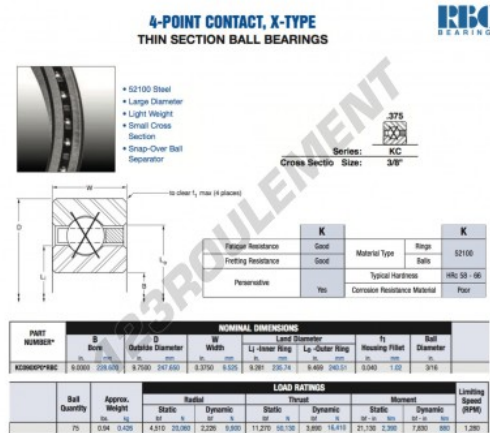

## Roulement à bille simple rangée KC090-XP0-RBC - KC090-XP0-RBC

<https://www.123roulement.be/roulement-palier/roulement-bille/simple-rangee/kc090-xp0-rbc>

### CARACTÉRISTIQUES PRODUIT

Marque	RBC
N° Ean13	3663952537238
Diam. intérieur	228.6 mm
Diam. extérieur	247.65 mm
Epaisseur	9.525 mm
Poids	426 g
Conditionnement	1

[contact@123roulement.be](mailto:contact@123roulement.be)