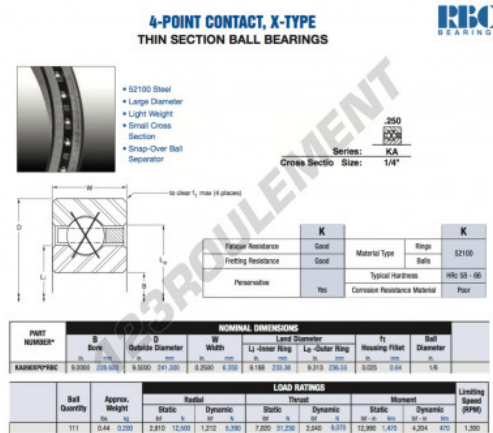

Roulement à bille simple rangée KA090-XP0-RBC - KA090-XP0-RBC

<https://www.123roulement.be/roulement-palier/roulement-bille/simple-rangee/ka090-xp0-rbc>

CARACTÉRISTIQUES PRODUIT

Marque	RBC
N° Ean13	3663952537214
Diam. intérieur	228.6 mm
Diam. extérieur	241.3 mm
Épaisseur	6.35 mm
Poids	200 g
Conditionnement	1