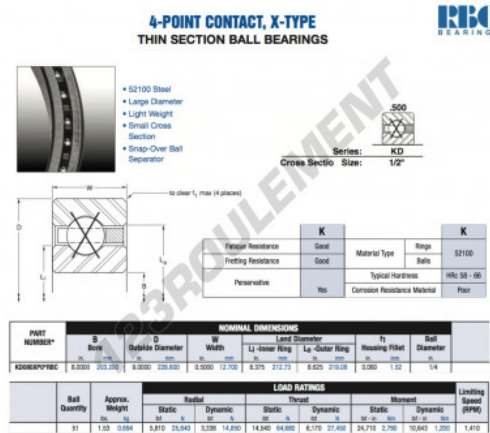

Roulement à bille simple rangée KD080-XP0-RBC - KD080-XP0-RBC

<https://www.123roulement.be/roulement-palier/roulement-bille/simple-rangee/kd080-xp0-rbc>

CARACTÉRISTIQUES PRODUIT

Marque	RBC
N° Ean13	3663952537184
Diam. intérieur	203.2 mm
Diam. intérieur	8" inch
Diam. extérieur	228.6 mm
Diam. extérieur	9" inch
Epaisseur	12.7 mm
Epaisseur	1/2" inch
Poids	694 g
Conditionnement	1