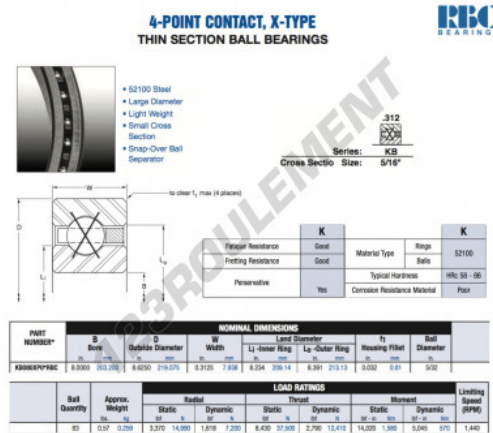

Roulement à bille simple rangée KB080-XP0-RBC - KB080-XP0-RBC

<https://www.123roulement.be/roulement-palier/roulement-bille/simple-rangee/kb080-xp0-rbc>

CARACTÉRISTIQUES PRODUIT

Marque	RBC
N° Ean13	3663952537160
Diam. intérieur	203.2 mm
Diam. intérieur	8" inch
Diam. extérieur	219.075 mm
Diam. extérieur	8 5/8" inch
Epaisseur	7.938 mm
Epaisseur	5/16" inch
Poids	259 g
Conditionnement	1