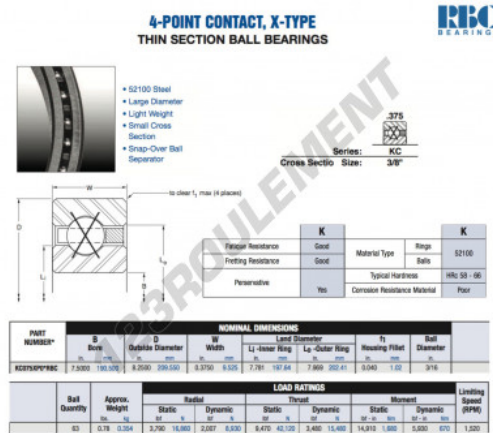

## Roulement à bille simple rangée KC075-XP0-RBC - KC075-XP0-RBC

<https://www.123roulement.be/roulement-palier/roulement-bille/simple-rangee/kc075-xp0-rbc>

## CARACTÉRISTIQUES PRODUIT

Marque	RBC
N° Ean13	3663952537115
Diam. intérieur	190.5 mm
Diam. extérieur	209.55 mm
Épaisseur	9.525 mm
Poids	354 g
Conditionnement	1

[contact@123roulement.be](mailto:contact@123roulement.be)