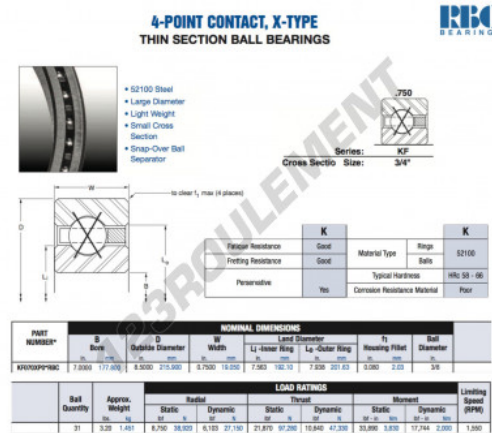

Roulement à bille simple rangée KF070-XP0-RBC - KF070-XP0-RBC

<https://www.123roulement.be/roulement-palier/roulement-bille/simple-rangee/kf070-xp0-rbc>

CARACTÉRISTIQUES PRODUIT

Marque	RBC
N° Ean13	3663952537078
Diam. intérieur	177.8 mm
Diam. intérieur	7" inch
Diam. extérieur	215.9 mm
Diam. extérieur	8 1/2" inch
Epaisseur	19.05 mm
Epaisseur	3/4" inch
Poids	1451 g
Conditionnement	1