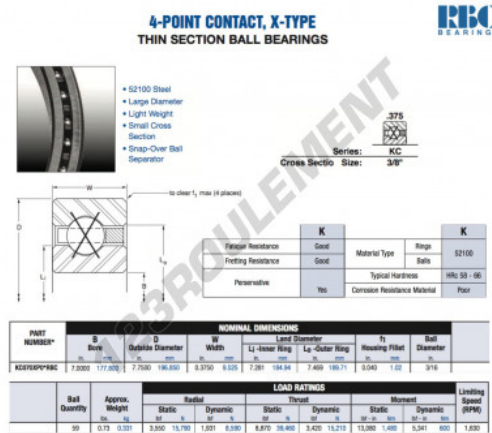

Roulement à bille simple rangée KC070-XP0-RBC - KC070-XP0-RBC

<https://www.123roulement.be/roulement-palier/roulement-bille/simple-rangee/kc070-xp0-rbc>

CARACTÉRISTIQUES PRODUIT

Marque	RBC
N° Ean13	3663952537054
Diam. intérieur	177.8 mm
Diam. extérieur	196.85 mm
Épaisseur	9.525 mm
Poids	331 g
Conditionnement	1