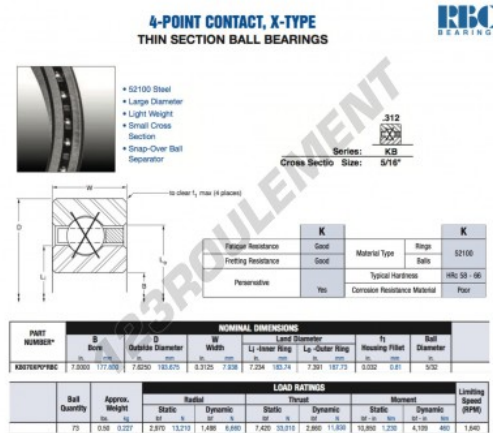

## Roulement à bille simple rangée KB070-XP0-RBC - KB070-XP0-RBC

<https://www.123roulement.be/roulement-palier/roulement-bille/simple-rangee/kb070-xp0-rbc>

### CARACTÉRISTIQUES PRODUIT

Marque	RBC
N° Ean13	3663952537047
Diam. intérieur	177.8 mm
Diam. intérieur	7" inch
Diam. extérieur	193.675 mm
Diam. extérieur	7 5/8" inch
Epaisseur	7.938 mm
Epaisseur	5/16" inch
Poids	227 g
Conditionnement	1