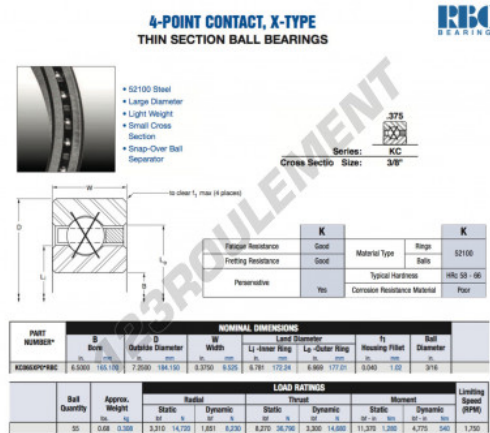

Roulement à bille simple rangée KC065-XP0-RBC - KC065-XP0-RBC

<https://www.123roulement.be/roulement-palier/roulement-bille/simple-rangee/kc065-xp0-rbc>

CARACTÉRISTIQUES PRODUIT

Marque	RBC
N° Ean13	3663952536996
Diam. intérieur	165.1 mm
Diam. intérieur	6 1/2" inch
Diam. extérieur	184.15 mm
Diam. extérieur	7 1/4" inch
Epaisseur	9.525 mm
Epaisseur	3/8" inch
Poids	308 g
Conditionnement	1