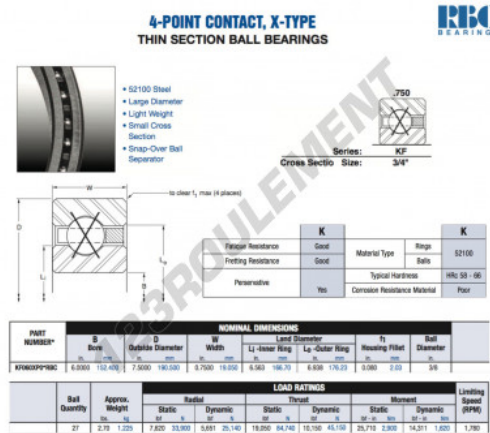

## Roulement à bille simple rangée KF060-XP0-RBC - KF060-XP0-RBC

<https://www.123roulement.be/roulement-palier/roulement-bille/simple-rangee/kf060-xp0-rbc>

### CARACTÉRISTIQUES PRODUIT

Marque	RBC
N° Ean13	3663952536958
Diam. intérieur	152.4 mm
Diam. extérieur	190.5 mm
Epaisseur	19.05 mm
Poids	1225 g
Conditionnement	1

[contact@123roulement.be](mailto:contact@123roulement.be)