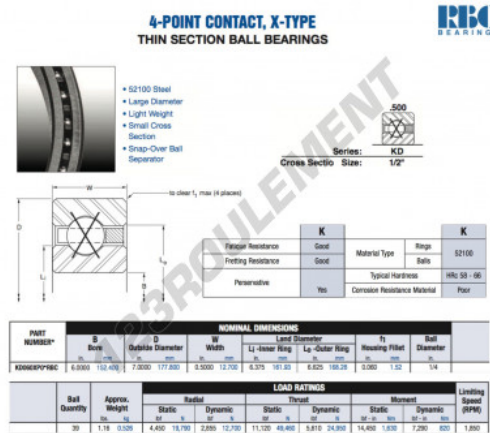

Roulement à bille simple rangée KD060-XP0-RBC - KD060-XP0-RBC

<https://www.123roulement.be/roulement-palier/roulement-bille/simple-rangee/kd060-xp0-rbc>

CARACTÉRISTIQUES PRODUIT

Marque	RBC
N° Ean13	3616060472908
Diam. intérieur	152.4 mm
Diam. extérieur	177.8 mm
Épaisseur	12.7 mm
Poids	526 g
Conditionnement	1