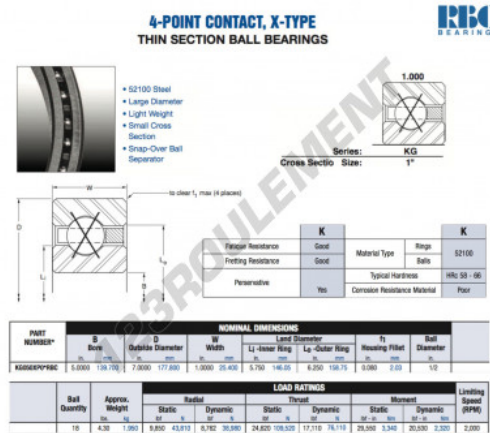

Roulement à bille simple rangée KG050-XP0-RBC - KG050-XP0-RBC

<https://www.123roulement.be/roulement-palier/roulement-bille/simple-rangee/kg050-xp0-rbc>

CARACTÉRISTIQUES PRODUIT

Marque	RBC
N° Ean13	3663952536859
Diam. intérieur	139.7 mm
Diam. intérieur	5 1/2" inch
Diam. extérieur	177.8 mm
Diam. extérieur	7" inch
Epaisseur	25.4 mm
Epaisseur	1" inch
Poids	1950 g
Conditionnement	1