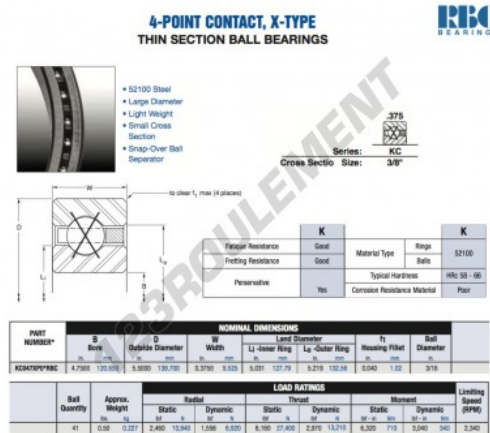

Roulement à bille simple rangée KC047-XP0-RBC - KC047-XP0-RBC

<https://www.123roulement.be/roulement-palier/roulement-bille/simple-rangee/kc047-xp0-rbc>

CARACTÉRISTIQUES PRODUIT

Marque	RBC
N° Ean13	3663952536750
Diam. intérieur	120.65 mm
Diam. extérieur	139.7 mm
Epaisseur	9.525 mm
Poids	227 g
Conditionnement	1