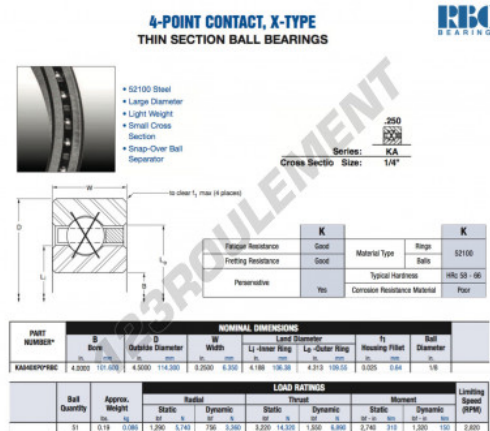

Roulement à bille simple rangée KA040-XP0-RBC - KA040-XP0-RBC

<https://www.123roulement.be/roulement-palier/roulement-bille/simple-rangee/ka040-xp0-rbc>

CARACTÉRISTIQUES PRODUIT

Marque	RBC
N° Ean13	3663952536552
Diam. intérieur	101.6 mm
Diam. intérieur	4" inch
Diam. extérieur	114.3 mm
Diam. extérieur	4 1/2" inch
Epaisseur	6.35 mm
Epaisseur	1/4" inch
Poids	86 g
Conditionnement	1