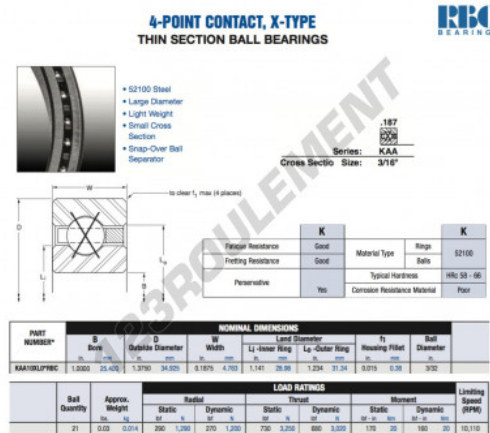

# Roulement à bille simple rangée KAA10-XL0-RBC - KAA10-XL0-RBC

<https://www.123roulement.be/roulement-palier/roulement-bille/simple-rangee/kaa10-xl0-rbc>

## CARACTÉRISTIQUES PRODUIT

Marque	RBC
N° Ean13	3663952536446
Diam. intérieur	25.4 mm
Diam. extérieur	34.925 mm
Epaisseur	4.763 mm
Poids	14 g
Conditionnement	1

[contact@123roulement.be](mailto:contact@123roulement.be)