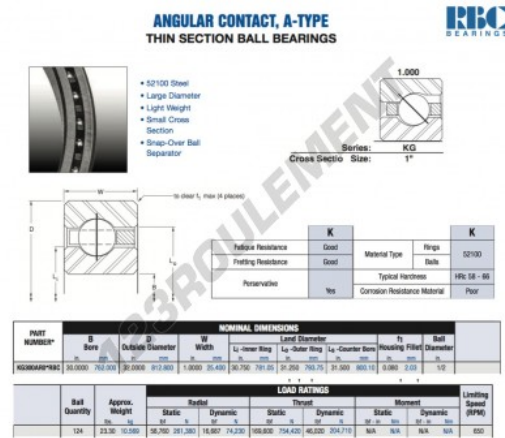

Roulement à bille simple rangée KG300-AR0-RBC - KG300-AR0-RBC

<https://www.123roulement.be/roulement-palier/roulement-bille/simple-rangee/kg300-ar0-rbc>

CARACTÉRISTIQUES PRODUIT

Marque	RBC
N° Ean13	3663952536392
Diam. intérieur	762 mm
Diam. extérieur	812.8 mm
Epaisseur	25.4 mm
Poids	10569 g
Conditionnement	1