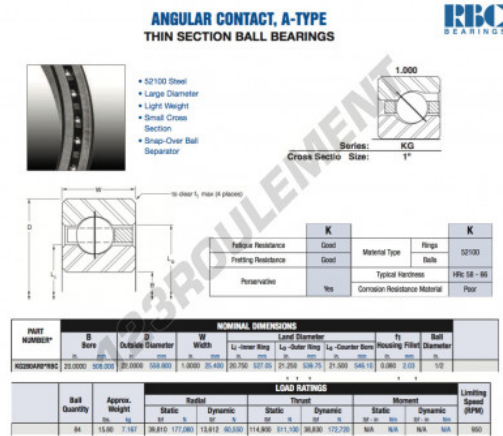

# Roulement à bille simple rangée KG200-AR0-RBC - KG200-AR0-RBC

<https://www.123roulement.be/roulement-palier/roulement-bille/simple-rangee/kg200-ar0-rbc>

## CARACTÉRISTIQUES PRODUIT

Marque	RBC
N° Ean13	3663952536309
Diam. intérieur	508 mm
Diam. extérieur	558.8 mm
Epaisseur	25.4 mm
Poids	7167 g
Conditionnement	1

[contact@123roulement.be](mailto:contact@123roulement.be)