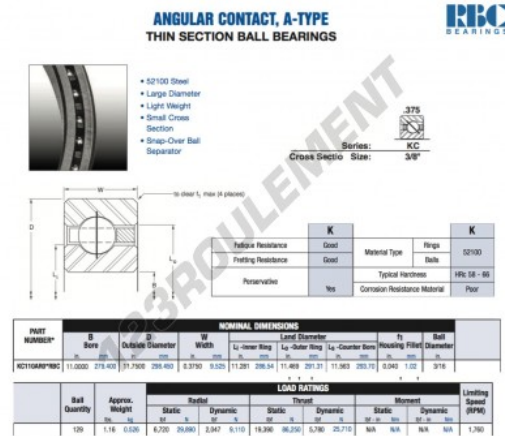

Roulement à bille simple rangée KC110-AR0-RBC - KC110-AR0-RBC

<https://www.123roulement.be/roulement-palier/roulement-bille/simple-rangee/kc110-ar0-rbc>

CARACTÉRISTIQUES PRODUIT

Marque	RBC
N° Ean13	3663952536019
Diam. intérieur	279.4 mm
Diam. extérieur	298.45 mm
Epaisseur	9.525 mm
Poids	526 g
Conditionnement	1