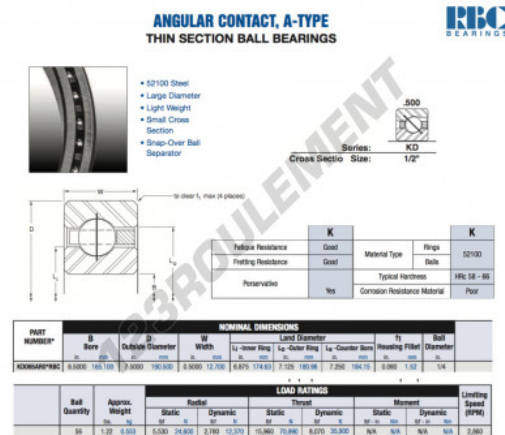

Roulement à bille simple rangée KD065-AR0-RBC - KD065-AR0-RBC

<https://www.123roulement.be/roulement-palier/roulement-bille/simple-rangee/kd065-ar0-rbc>

CARACTÉRISTIQUES PRODUIT

Marque	RBC
N° Ean13	3663952535661
Diam. intérieur	165.1 mm
Diam. intérieur	6 1/2" inch
Diam. extérieur	190.5 mm
Diam. extérieur	7 1/2" inch
Epaisseur	12.7 mm
Epaisseur	1/2" inch
Poids	553 g
Conditionnement	1