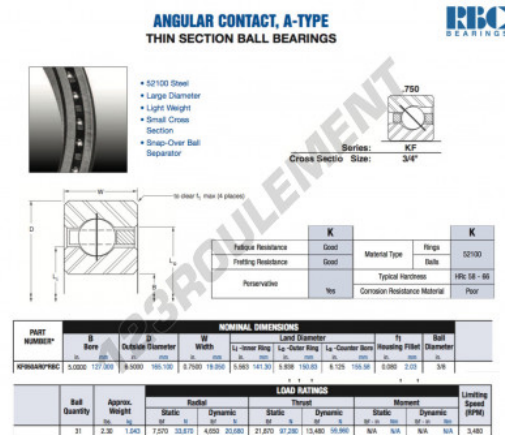

## Roulement à bille simple rangée KF050-AR0-RBC - KF050-AR0-RBC

<https://www.123roulement.be/roulement-palier/roulement-bille/simple-rangee/kf050-ar0-rbc>

### CARACTÉRISTIQUES PRODUIT

Marque	RBC
N° Ean13	3663952535494
Diam. intérieur	127 mm
Diam. extérieur	165.1 mm
Epaisseur	19.05 mm
Poids	1043 g
Conditionnement	1

[contact@123roulement.be](mailto:contact@123roulement.be)