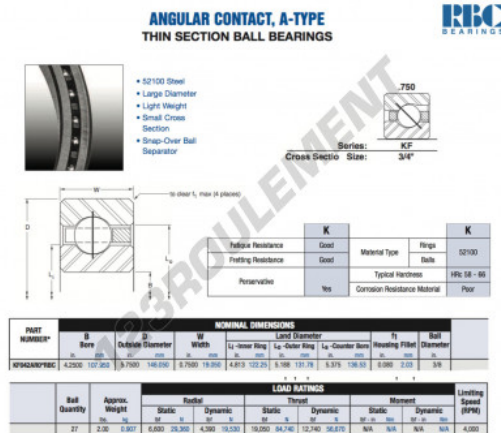

Roulement à bille simple rangée KF042-AR0-RBC - KF042-AR0-RBC

<https://www.123roulement.be/roulement-palier/roulement-bille/simple-rangee/kf042-ar0-rbc>

CARACTÉRISTIQUES PRODUIT

Marque	RBC
N° Ean13	3663952535319
Diam. intérieur	107.95 mm
Diam. extérieur	146.05 mm
Epaisseur	19.05 mm
Poids	907 g
Conditionnement	1