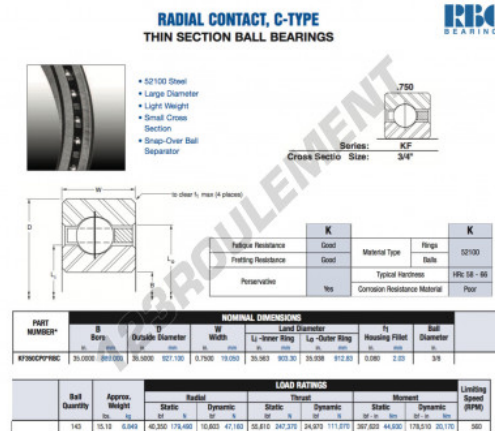

## Roulement à bille simple rangée KF350-CP0-RBC - KF350-CP0-RBC

<https://www.123roulement.be/roulement-palier/roulement-bille/simple-rangee/kf350-cp0-rbc>

### CARACTÉRISTIQUES PRODUIT

Marque	RBC
N° Ean13	3663952535067
Diam. intérieur	889 mm
Diam. extérieur	927.1 mm
Épaisseur	19.05 mm
Poids	6849 g
Conditionnement	1

[contact@123roulement.be](mailto:contact@123roulement.be)