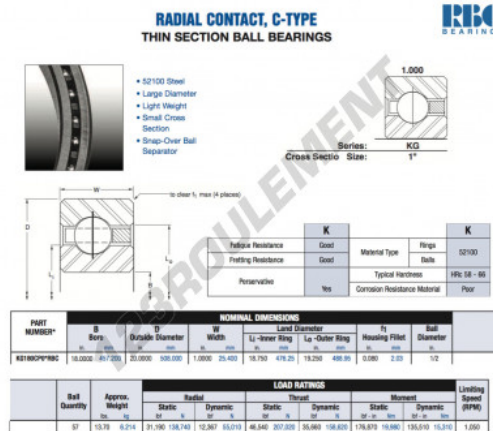

Roulement à bille simple rangée KG180-CP0-RBC - KG180-CP0-RBC

<https://www.123roulement.be/roulement-palier/roulement-bille/simple-rangee/kg180-cp0-rbc>

CARACTÉRISTIQUES PRODUIT

Marque	RBC
N° Ean13	3663952534923
Diam. intérieur	457.2 mm
Diam. extérieur	508 mm
Épaisseur	25.4 mm
Poids	6214 g
Conditionnement	1