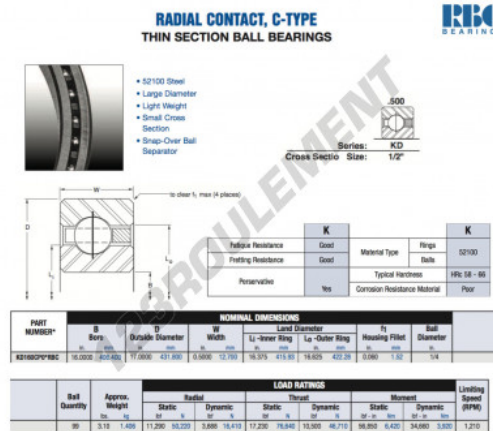

Roulement à bille simple rangée KD160-CP0-RBC - KD160-CP0-RBC

<https://www.123roulement.be/roulement-palier/roulement-bille/simple-rangee/kd160-cp0-rbc>

CARACTÉRISTIQUES PRODUIT

Marque	RBC
N° Ean13	3663952534855
Diam. intérieur	406.4 mm
Diam. extérieur	431.8 mm
Epaisseur	12.7 mm
Poids	1406 g
Conditionnement	1