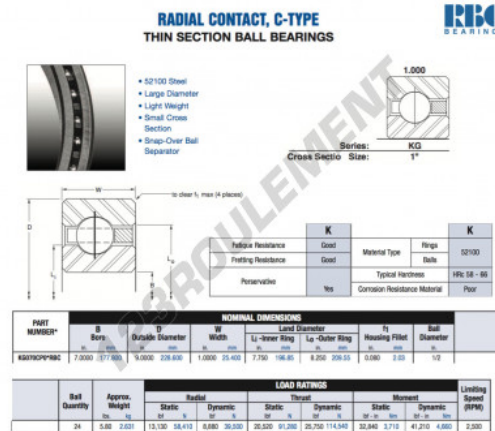

## Roulement à bille simple rangée KG070-CP0-RBC - KG070-CP0-RBC

<https://www.123roulement.be/roulement-palier/roulement-bille/simple-rangee/kg070-cp0-rbc>

### CARACTÉRISTIQUES PRODUIT

|                 |               |
|-----------------|---------------|
| Marque          | RBC           |
| N° Ean13        | 3663952534381 |
| Diam. intérieur | 177.8 mm      |
| Diam. extérieur | 228.6 mm      |
| Épaisseur       | 25.4 mm       |
| Poids           | 2631 g        |
| Conditionnement | 1             |