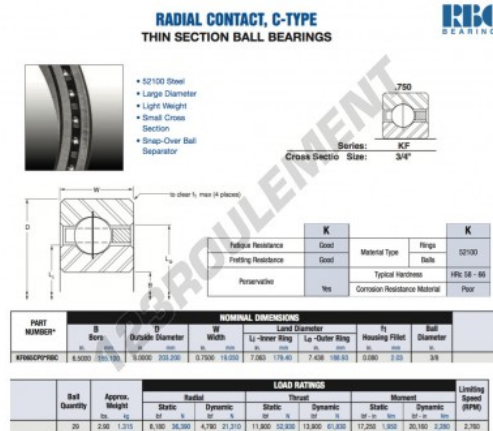

Roulement à bille simple rangée KF065-CP0-RBC - KF065-CP0-RBC

<https://www.123roulement.be/roulement-palier/roulement-bille/simple-rangee/kf065-cp0-rbc>

CARACTÉRISTIQUES PRODUIT

Marque	RBC
N° Ean13	3663952534312
Diam. intérieur	165.1 mm
Diam. extérieur	203.2 mm
Épaisseur	19.05 mm
Poids	1315 g
Conditionnement	1