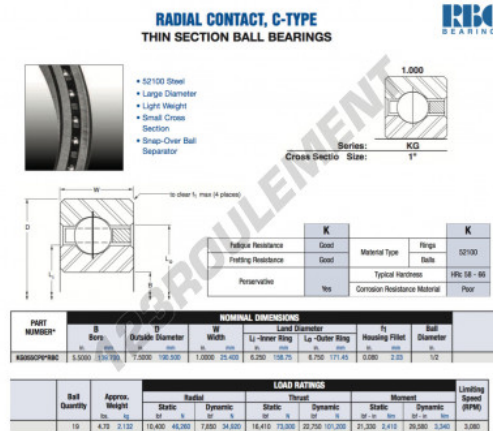

# Roulement à bille simple rangée KG055-CP0-RBC - KG055-CP0-RBC

<https://www.123roulement.be/roulement-palier/roulement-bille/simple-rangee/kg055-cp0-rbc>

## CARACTÉRISTIQUES PRODUIT

|                 |               |
|-----------------|---------------|
| Marque          | RBC           |
| N° Ean13        | 3663952534213 |
| Diam. intérieur | 139.7 mm      |
| Diam. extérieur | 190.5 mm      |
| Épaisseur       | 25.4 mm       |
| Poids           | 2132 g        |
| Conditionnement | 1             |