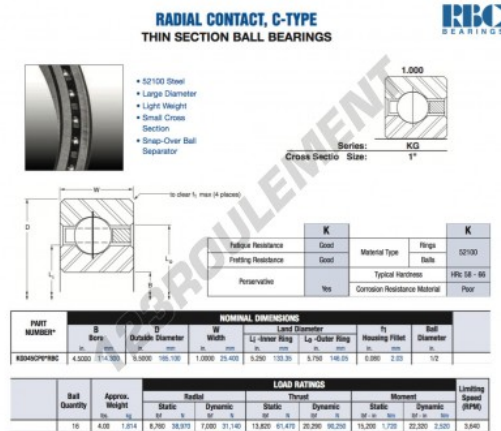

## Roulement à bille simple rangée KG045-CP0-RBC - KG045-CP0-RBC

<https://www.123roulement.be/roulement-palier/roulement-bille/simple-rangee/kg045-cp0-rbc>

### CARACTÉRISTIQUES PRODUIT

Marque	RBC
N° Ean13	3663952534039
Diam. intérieur	114.3 mm
Diam. extérieur	165.1 mm
Epaisseur	25.4 mm
Poids	1814 g
Conditionnement	1

[contact@123roulement.be](mailto:contact@123roulement.be)