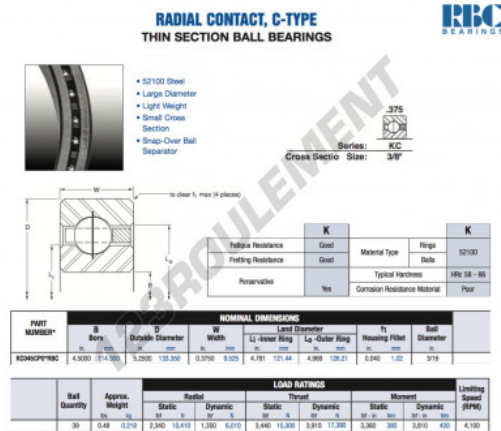

Roulement à bille simple rangée KC045-CP0-RBC - KC045-CP0-RBC

<https://www.123roulement.be/roulement-palier/roulement-bille/simple-rangee/kc045-cp0-rbc>

CARACTÉRISTIQUES PRODUIT

Marque	RBC
N° Ean13	3663952534008
Diam. intérieur	114.3 mm
Diam. extérieur	133.35 mm
Épaisseur	9.525 mm
Poids	218 g
Conditionnement	1