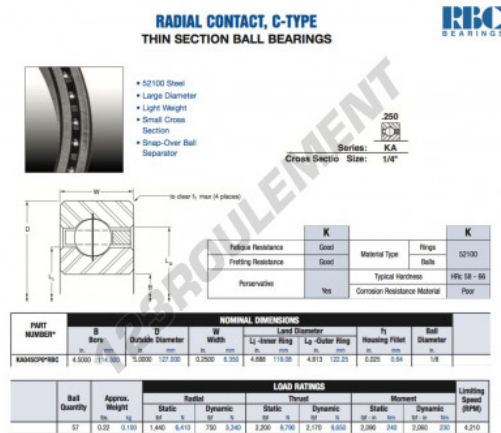

# Roulement à bille simple rangée KA045-CP0-RBC - KA045-CP0-RBC

<https://www.123roulement.be/roulement-palier/roulement-bille/simple-rangee/ka045-cp0-rbc>

## CARACTÉRISTIQUES PRODUIT

Marque	RBC
N° Ean13	3663952533988
Diam. intérieur	114.3 mm
Diam. extérieur	127 mm
Epaisseur	6.35 mm
Poids	100 g
Conditionnement	-

[contact@123roulement.be](mailto:contact@123roulement.be)