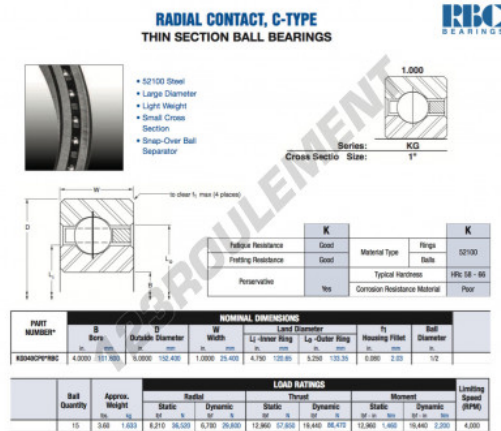

Roulement à bille simple rangée KG040-CP0-RBC - KG040-CP0-RBC

<https://www.123roulement.be/roulement-palier/roulement-bille/simple-rangee/kg040-cp0-rbc>

CARACTÉRISTIQUES PRODUIT

Marque	RBC
N° Ean13	3663952533919
Diam. intérieur	101.6 mm
Diam. intérieur	4" inch
Diam. extérieur	152.4 mm
Diam. extérieur	6" inch
Epaisseur	25.4 mm
Epaisseur	1" inch
Poids	1633 g
Conditionnement	1