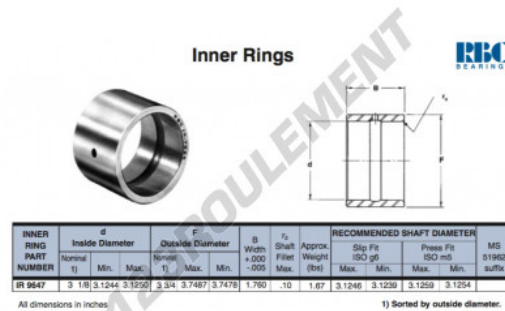

## Bague intérieure IR9647-RBC - IR9647-RBC

<https://www.123roulement.be/roulement-palier/roulement-aiguilles/bague-interieure/ir9647-rbc>

### CARACTÉRISTIQUES PRODUIT

Marque	RBC
N° Ean13	3663952533131
Diam. intérieur	79.375 mm
Diam. intérieur	3 1/8" inch
Diam. extérieur	95.25 mm
Diam. extérieur	3 3/4" inch
Epaisseur	44.704 mm
Epaisseur	1.76" inch
Type	IR
Poids	757 g
Conditionnement	1