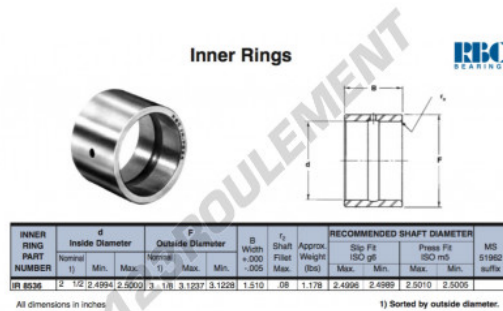

Bague intérieure IR8536-RBC - IR8536-RBC

<https://www.123roulement.be/roulement-palier/roulement-aiguilles/bague-interieure/ir8536-rbc>

CARACTÉRISTIQUES PRODUIT

Marque	RBC
N° Ean13	3663952533056
Diam. intérieur	63.5 mm
Diam. intérieur	2 1/2" inch
Diam. extérieur	79.375 mm
Diam. extérieur	3 1/8" inch
Epaisseur	38.354 mm
Epaisseur	1.51" inch
Type	IR
Poids	534 g
Conditionnement	1