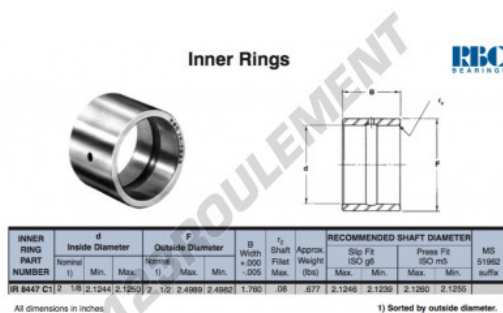

## Bague intérieure IR8447-C1-RBC - IR8447-C1-RBC

<https://www.123roulement.be/roulement-palier/roulement-aiguilles/bague-interieure/ir8447-c1-rbc>

### CARACTÉRISTIQUES PRODUIT

Marque	RBC
N° Ean13	3663952532882
Diam. intérieur	53.975 mm
Diam. extérieur	63.5 mm
Épaisseur	44.704 mm
Type	IR
Poids	307 g
Conditionnement	1

[contact@123roulement.be](mailto:contact@123roulement.be)