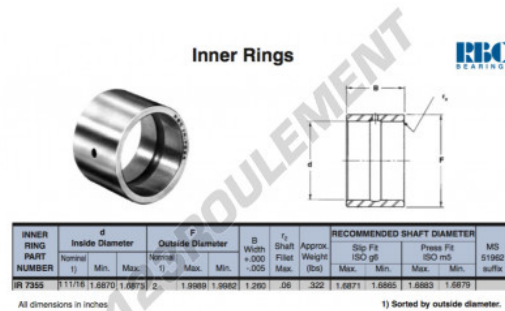

Bague intérieure IR7355-RBC - IR7355-RBC

<https://www.123roulement.be/roulement-palier/roulement-aiguilles/bague-interieure/ir7355-rbc>

CARACTÉRISTIQUES PRODUIT

Marque	RBC
N° Ean13	3663952532769
Diam. intérieur	42.863 mm
Diam. extérieur	50.8 mm
Épaisseur	32.004 mm
Type	IR
Poids	146 g
Conditionnement	1