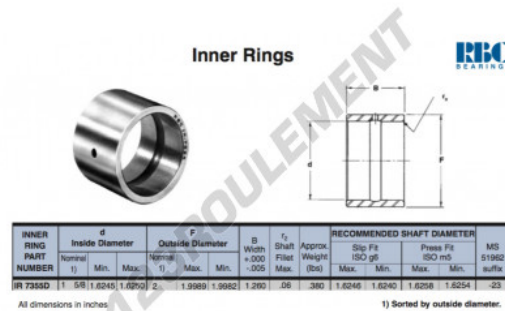

## Bague intérieure IR7355-D-RBC - IR7355-D-RBC

<https://www.123roulement.be/roulement-palier/roulement-aiguilles/bague-interieure/ir7355-d-rbc>

### CARACTÉRISTIQUES PRODUIT

Marque	RBC
N° Ean13	3663952532745
Diam. intérieur	41.275 mm
Diam. extérieur	50.8 mm
Épaisseur	32.004 mm
Type	IR
Poids	172 g
Conditionnement	1

[contact@123roulement.be](mailto:contact@123roulement.be)