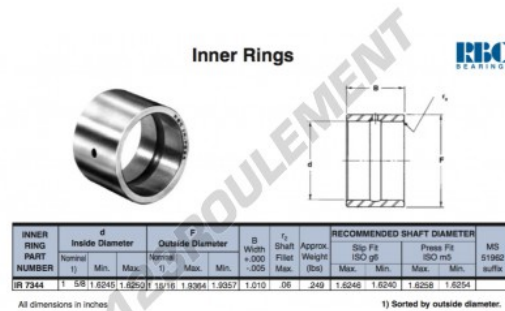

## Bague intérieure IR7344-RBC - IR7344-RBC

<https://www.123roulement.be/roulement-palier/roulement-aiguilles/bague-interieure/ir7344-rbc>

### CARACTÉRISTIQUES PRODUIT

Marque	RBC
N° Ean13	3663952532707
Diam. intérieur	41.275 mm
Diam. extérieur	49.213 mm
Épaisseur	25.654 mm
Type	IR
Poids	113 g
Conditionnement	1

[contact@123roulement.be](mailto:contact@123roulement.be)