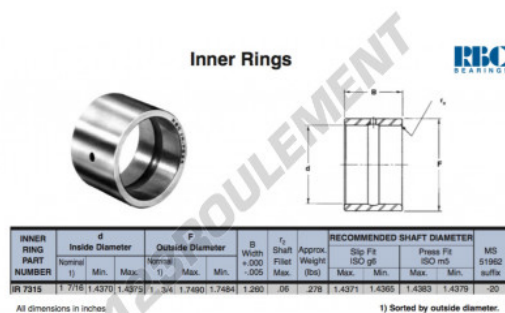

Bague intérieure IR7315-RBC - IR7315-RBC

<https://www.123roulement.be/roulement-palier/roulement-aiguilles/bague-interieure/ir7315-rbc>

CARACTÉRISTIQUES PRODUIT

Marque	RBC
N° Ean13	3663952532615
Diam. intérieur	36.513 mm
Diam. extérieur	44.45 mm
Épaisseur	32.004 mm
Type	IR
Poids	126 g
Conditionnement	1