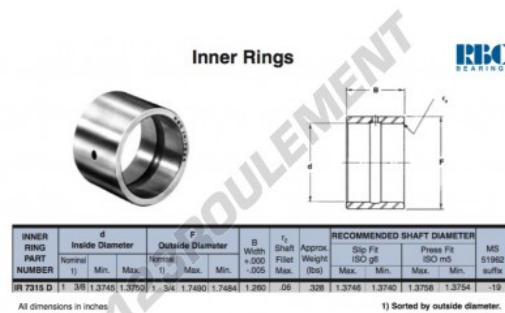

## Bague intérieure IR7315-D-RBC - IR7315-D-RBC

<https://www.123roulement.be/roulement-palier/roulement-aiguilles/bague-interieure/ir7315-d-rbc>

### CARACTÉRISTIQUES PRODUIT

Marque	RBC
N° Ean13	3663952532578
Diam. intérieur	34.925 mm
Diam. extérieur	44.45 mm
Epaisseur	32.004 mm
Type	IR
Poids	149 g
Conditionnement	1

[contact@123roulement.be](mailto:contact@123roulement.be)