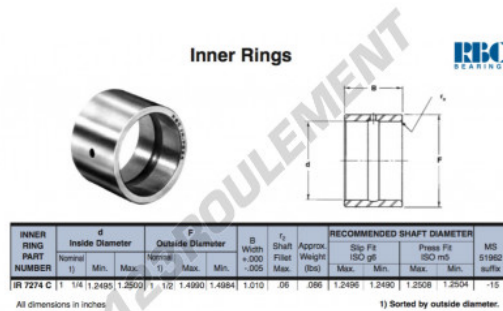

Bague intérieure IR7274-C-RBC - IR7274-C-RBC

<https://www.123roulement.be/roulement-palier/roulement-aiguilles/bague-interieure/ir7274-c-rbc>

CARACTÉRISTIQUES PRODUIT

Marque	RBC
N° Ean13	3663952532417
Diam. intérieur	31.75 mm
Diam. extérieur	38.1 mm
Épaisseur	25.654 mm
Type	IR
Poids	39 g
Conditionnement	1