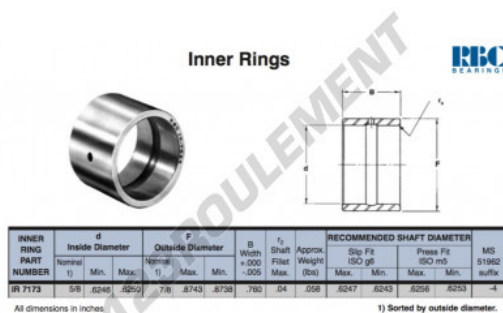

Bague intérieure IR7173-RBC - IR7173-RBC

<https://www.123roulement.be/roulement-palier/roulement-aiguilles/bague-interieure/ir7173-rbc>

CARACTÉRISTIQUES PRODUIT

Marque	RBC
N° Ean13	3663952531984
Diam. intérieur	15.875 mm
Diam. extérieur	22.225 mm
Épaisseur	19.304 mm
Type	IR
Poids	26 g
Conditionnement	1