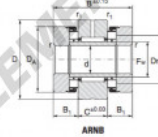

Shaft d mm	Designation				d mm	D mm	F _w mm	D _a mm	D _m mm	B mm	C mm	B ₁ mm	r min.	r ₁ min.
	AXNB	ARNB series 1	ARNB series 2	ARNB series 3										
45		45 80			45	80	50	70.4	58.8	60	25	17.5	1.3	0.85

¹⁾ 6% of dynamic axial load - ²⁾ with axial load equal to preload - ³⁾ rigidity of a single thrust bearing with load equal to preload

CARACTÉRISTIQUES PRODUIT

Marque	NADELLA
N° Ean13	3663952530543
Diam. intérieur	45 mm
Diam. extérieur	70.4 mm
Épaisseur	60 mm
Poids	1232 g
Conditionnement	1