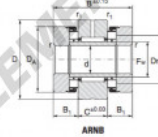

Shaft d mm	Designation				d mm	D mm	F _w mm	D _a mm	D _m mm	B mm	C mm	B ₁ mm	r mm	r ₁ mm
	AXNB	ARNB series 1	ARNB series 2	ARNB series 3										
25			25 72		25	72	35	62	48.7	60	20	20	1.3	0.85

Load Ratings kN				Speed rating min ⁻¹	Preload ¹⁾ N	Rotation ²⁾ torque Nmm	Rigidity K ³⁾ N/mm	Weight kg	Designation
radial		axial							
Dyn. C	Stat. Co	Dyn. C	Stat. Co						
30.5	53.0	66.0	165.0	5 300	4 130	1 900	1 270	1.180	ARNB 25 72

1) 6% of dynamic axial load - 2) with axial load equal to preload - 3) rigidity of a single thrust bearing with load equal to preload

CARACTÉRISTIQUES PRODUIT

Marque	NADELLA
N° Ean13	3663952530369
Diam. intérieur	25 mm
Diam. extérieur	62 mm
Épaisseur	60 mm
Poids	1180 g
Conditionnement	1