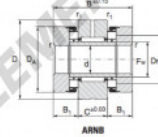

Shaft d mm	Designation				d mm	D mm	F _w mm	D _a mm	D _m mm	B mm	C mm	B ₁ mm	r mm	r ₁ mm
	AXNB	ARNB series 1	ARNB series 2	ARNB series 3										
20				20 72	20	72	30	60	43.5	60	20	20	1.3	0.85

Load Ratings kN				Speed rating min ⁻¹	Preload ¹⁾ N	Rotation ²⁾ torque Nmm	Rigidity K ³⁾ N/mm	Weight kg	Designation
radial		axial							
Dyn. C	Stat. Co	Dyn. C	Stat. Co						
28.0	44.5	42.5	148.0	5 600	2 785	800	1 700	1.300	ARNB 20 72

1) 6% of dynamic axial load - 2) with axial load equal to preload - 3) rigidity of a single thrust bearing with load equal to preload

CARACTÉRISTIQUES PRODUIT

Marque	NADELLA
N° Ean13	3663952530338
Diam. intérieur	20 mm
Diam. intérieur	0.787" inch
Diam. extérieur	60 mm
Diam. extérieur	2.362" inch
Epaisseur	60 mm
Epaisseur	2.362" inch
Poids	1300 g
Conditionnement	1