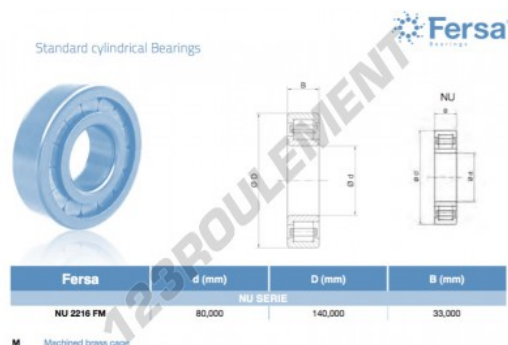

Roulement à rouleaux NU2216-FM-ASFERSA - NU2216-FM-ASFERSA

<https://www.123roulement.be/roulement-palier/roulement-rouleaux/rouleaux/nu2216-fm-asfersa>

CARACTÉRISTIQUES PRODUIT

Marque	ASFERSA
N° Ean13	3663952528380
Diam. intérieur	80 mm
Diam. extérieur	140 mm
Épaisseur	33 mm
Conditionnement	1