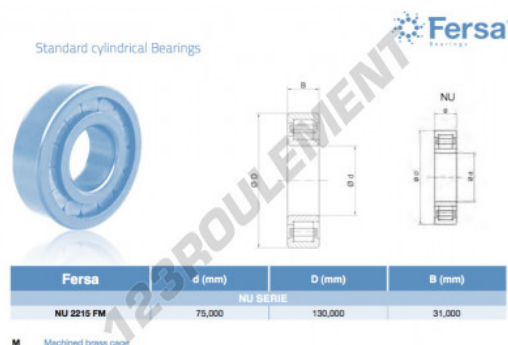

Roulement à rouleaux NU2215-FM-ASFERSA - NU2215-FM-ASFERSA

<https://www.123roulement.be/roulement-palier/roulement-rouleaux/rouleaux/nu2215-fm-asfersa>

CARACTÉRISTIQUES PRODUIT

Marque	ASFERSA
N° Ean13	3663952528373
Diam. intérieur	75 mm
Diam. extérieur	130 mm
Épaisseur	31 mm
Conditionnement	1