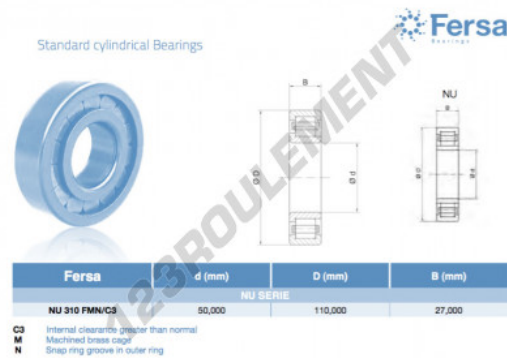

Roulement à rouleaux NU310-FM-N-C3-ASFERSA - NU310-FM-N-C3-ASFERSA

<https://www.123roulement.be/roulement-palier/roulement-rouleaux/rouleaux/nu310-fm-n-c3-asfersa>

CARACTÉRISTIQUES PRODUIT

Marque	ASFERSA
N° Ean13	3663952528335
Diam. intérieur	50 mm
Diam. extérieur	110 mm
Épaisseur	27 mm
Conditionnement	1