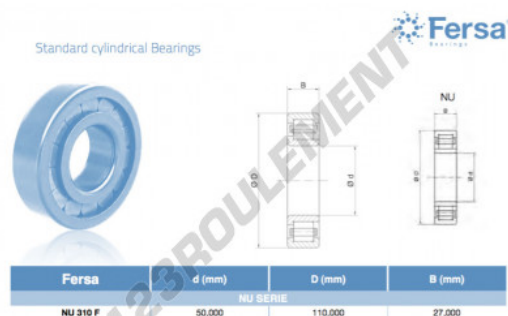

Roulement à rouleaux NU310F-ASFERSA - NU310F-ASFERSA

<https://www.123roulement.be/roulement-palier/roulement-rouleaux/rouleaux/nu310f-asfersa>

CARACTÉRISTIQUES PRODUIT

Marque	ASFERSA
N° Ean13	3663952528304
Diam. intérieur	50 mm
Diam. intérieur	1.969" inch
Diam. extérieur	110 mm
Diam. extérieur	4.331" inch
Epaisseur	27 mm
Epaisseur	1.063" inch
Conditionnement	1