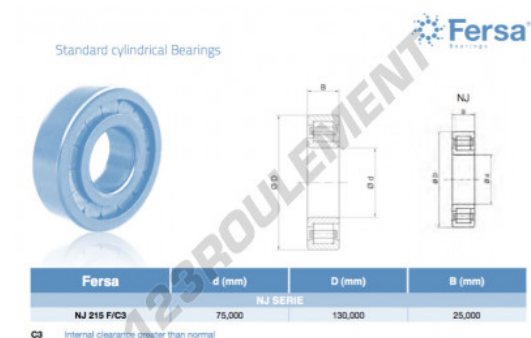

Roulement à rouleaux NJ215F-C3-ASFERSA - NJ215F-C3-ASFERSA

<https://www.123roulement.be/roulement-palier/roulement-rouleaux/rouleaux/nj215f-c3-asfersa>

CARACTÉRISTIQUES PRODUIT

Marque	ASFERSA
N° Ean13	3663952528014
Diam. intérieur	75 mm
Diam. extérieur	130 mm
Épaisseur	25 mm
Conditionnement	1